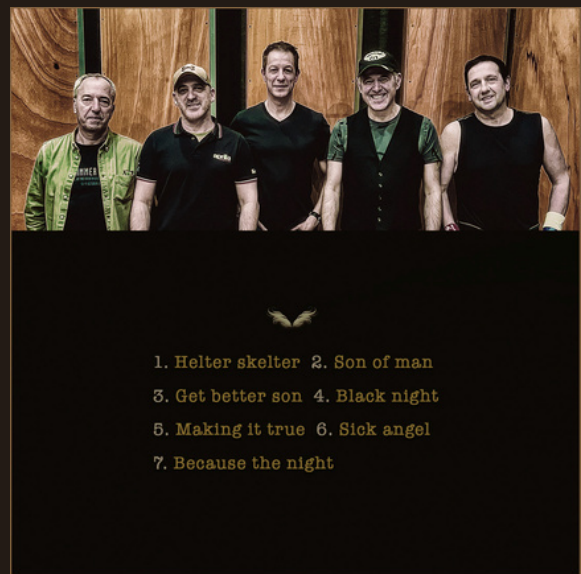

KOTTA

UN POCO DE HISTORIA...

Kotta nace en el año 2016 y se definen como una banda con influencias del Rock americano de los años 80. Bandas como Toto, Foreigner, Who, Police, etc... o músicos como Michael Landau, Steve Lukather, Jeff Porcaro, Davis Paich, Michael Thompson y un largo etc, van moldeando sus composiciones musicales que forman ya, un sólido repertorio. Tienen editado ya su primer trabajo: "Son of man" en formato CD Digipack y también en plataformas.

“Músicos de trayectorias dilatadas, bregados en mil batallas que, aprovechando todo ese bagaje vital, nos sorprenden con un excelente trabajo de 7 diamantes a los cuales toda la parroquia del melódico debería prestar atención.”

Jose Vilabrilte VIRIAROR

FORMACION ACTUAL

Alberto Barañano: Voz (BAD SPIRITS, EMPTY ME SELL, SHISHA PANGMA y THE ASSOCIADOS)

Francisco Martinez Musitu : Batería (AIRLESS, ROBERT RODRIGO Y DONNA VERSUS)

Carlos Albeira "Kali": Bajo (HALLEY 86 y DONNA VERSUS)